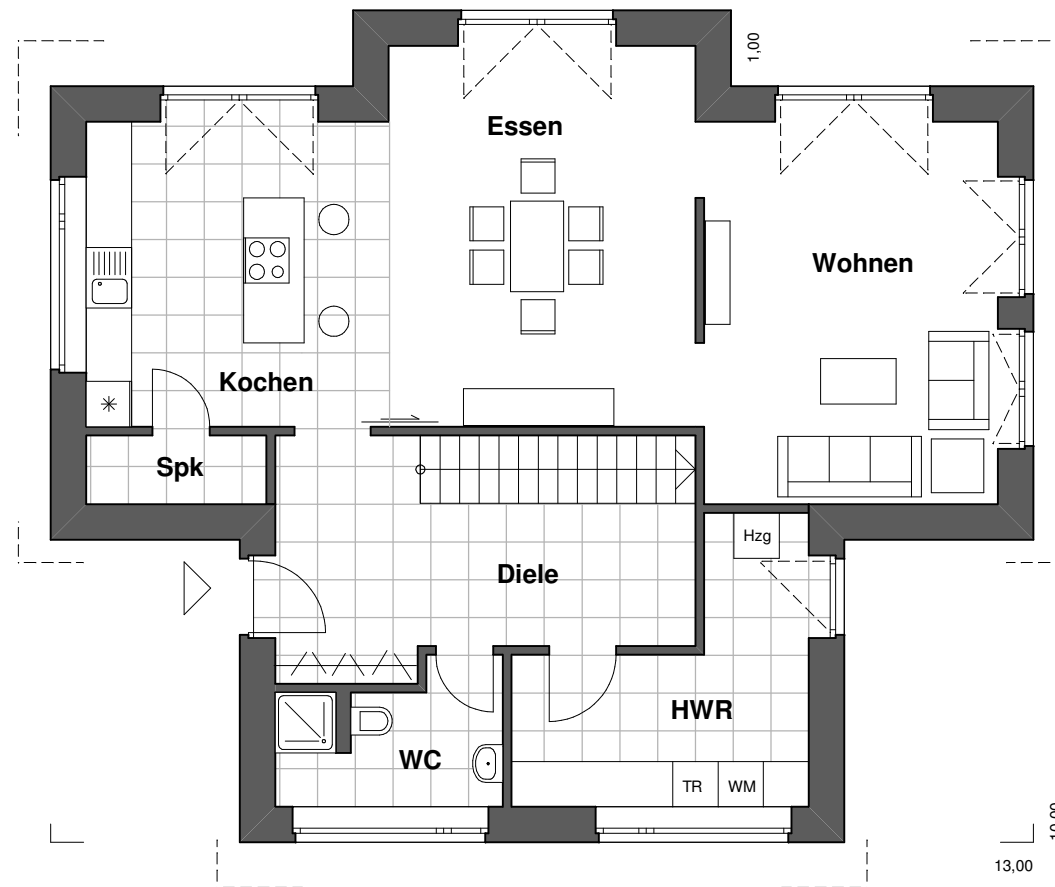

# Das Pultdachhaus P1

167,02 qm

Erdgeschoss	Wohnfläche
Kochen	16,55 qm
Essen	20,76 qm
Wohnen	21,10 qm
HWR	10,27 qm
Diele	13,15 qm
WC	4,72 qm
Speisekammer	2,07 qm
<b>Gesamt</b>	<b>88,62 qm</b>

Dachgeschoss	Wohnfläche
Kind 1	14,91 qm
Eltern	16,24 qm
Kind 2	14,91 qm
Gast	11,58 qm
Flur	9,67 qm
Bad	11,09 qm
<b>Gesamt</b>	<b>78,40 qm</b>
<b>Insgesamt</b>	<b>167,02 qm</b>