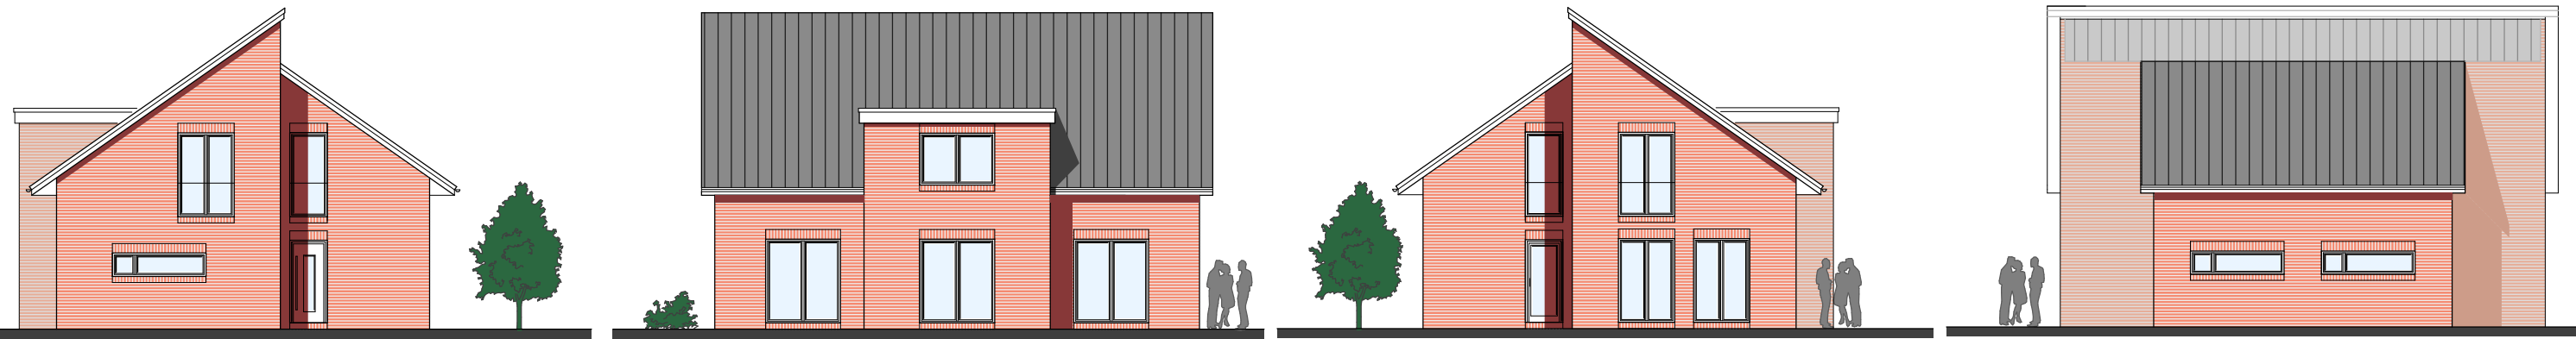

Das Pultdachhaus

Ralf Müller GmbH & Co.KG  
Hauptstraße 8 · 21717 Fredenbeck  
Telefon 0 41 49-80 01 · Fax 0 41 49-80 19  
ralf.mueller@hausbau-mueller.de  
www.hausbau-mueller.de

Ralf Müller GmbH & Co.KG

# Das Pultdachhaus P1

167,02 qm

Erdgeschoss	Wohnfläche
Kochen	16,55 qm
Essen	20,76 qm
Wohnen	21,10 qm
HWR	10,27 qm
Diele	13,15 qm
WC	4,72 qm
Speisekammer	2,07 qm
<b>Gesamt</b>	<b>88,62 qm</b>

Dachgeschoss	Wohnfläche
Kind 1	14,91 qm
Eltern	16,24 qm
Kind 2	14,91 qm
Gast	11,58 qm
Flur	9,67 qm
Bad	11,09 qm
<b>Gesamt</b>	<b>78,40 qm</b>
<b>Insgesamt</b>	<b>167,02 qm</b>