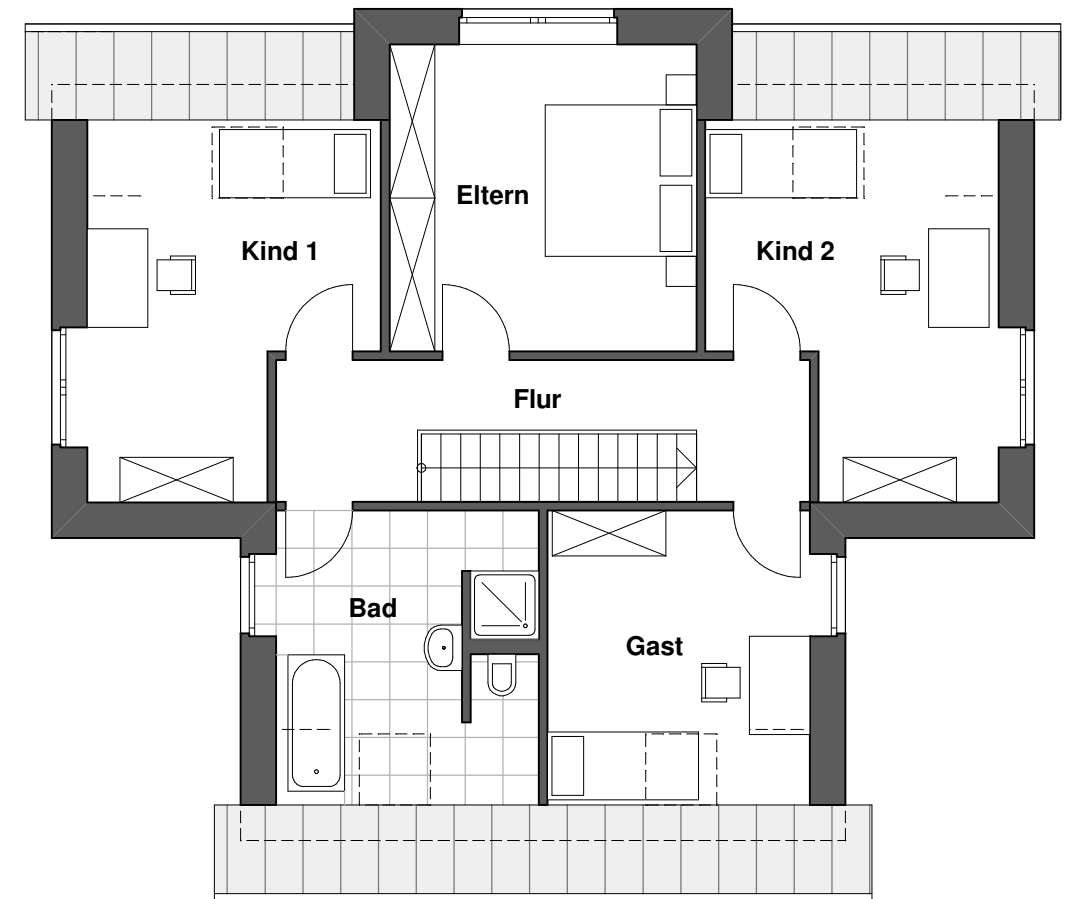

# Das Pultdachhaus P1

167,02 qm

Erdgeschoss	Wohnfläche
Kochen	16,55 qm
Essen	20,76 qm
Wohnen	21,10 qm
HWR	10,27 qm
Diele	13,15 qm
WC	4,72 qm
Speisekammer	2,07 qm
<b>Gesamt</b>	<b>88,62 qm</b>

Dachgeschoss	Wohnfläche
Kind 1	14,91 qm
Eltern	16,24 qm
Kind 2	14,91 qm
Gast	11,58 qm
Flur	9,67 qm
Bad	11,09 qm
<b>Gesamt</b>	<b>78,40 qm</b>
<b>Insgesamt</b>	<b>167,02 qm</b>